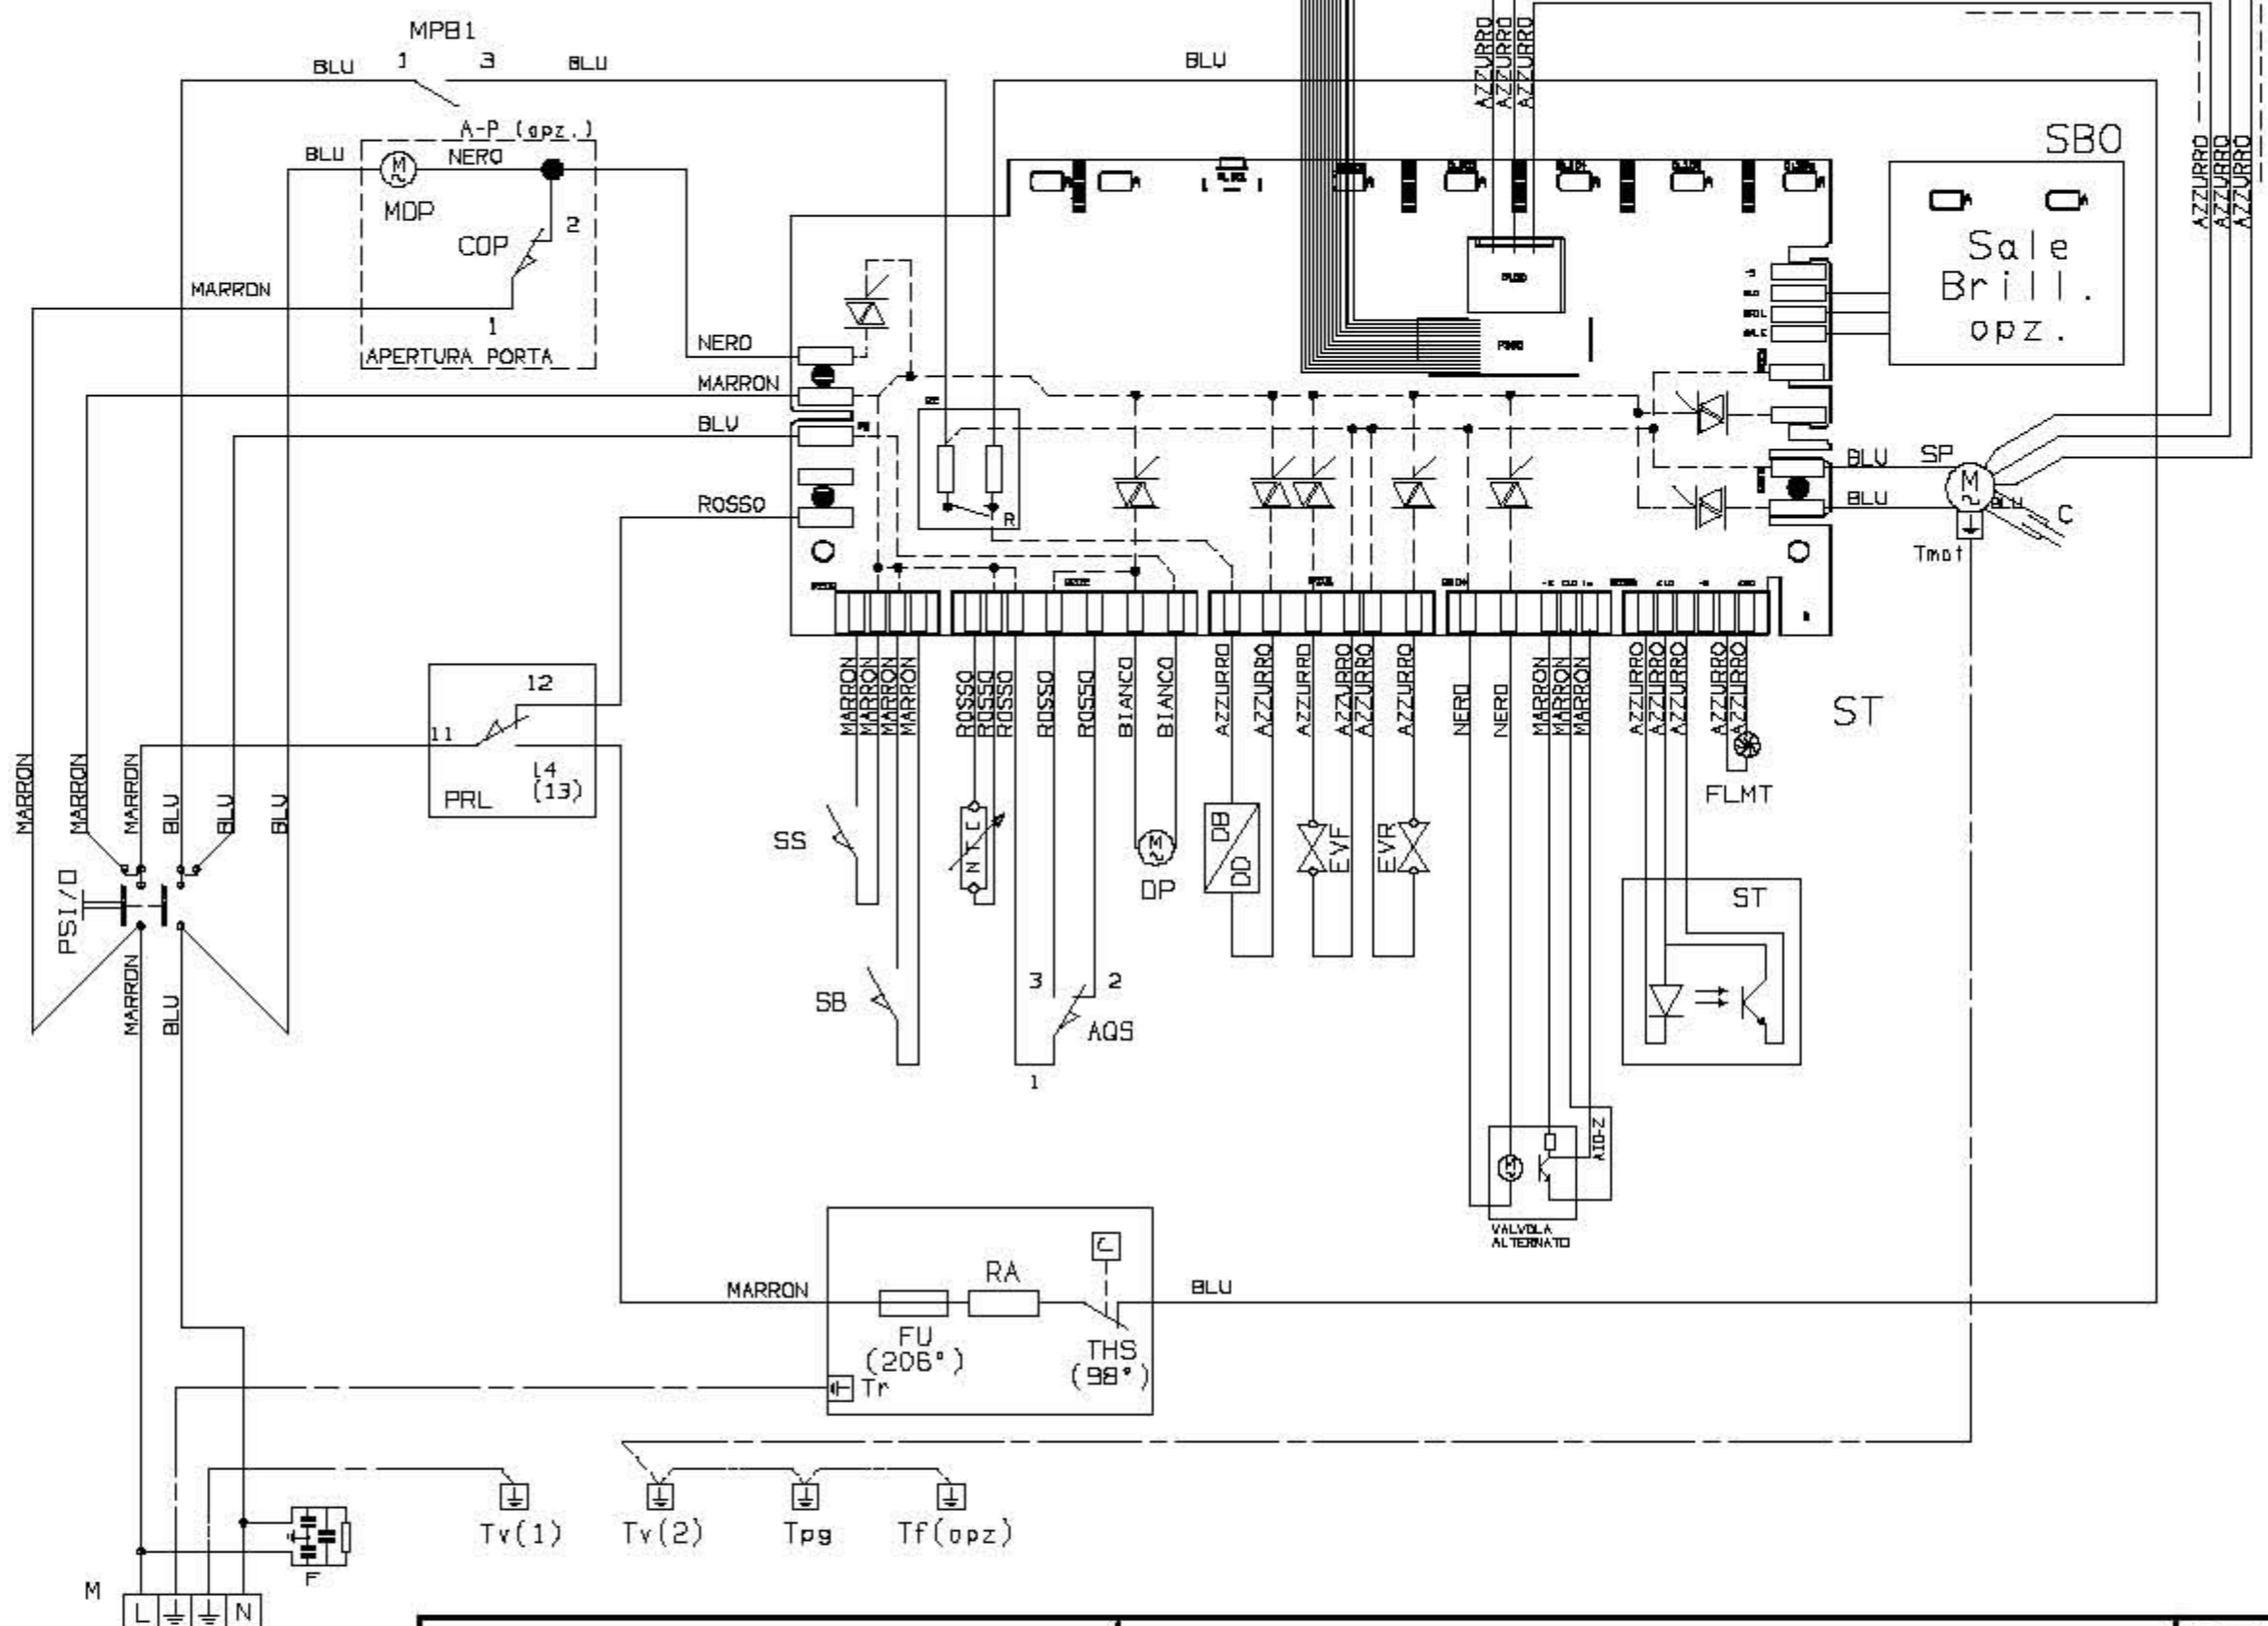

Scheda Programmi SP  
(tale scheda puo' essere presente o meno)

Scheda Opzioni SO  
(tale scheda puo' essere presente o meno)

**Küppersbusch**  
FÜR KÜCHEN MIT STIL

Modell-Nr.: IG 6508.2GE  
Schaltbild-Nr.: 1 62001619 00

Ersatz für  
Blatt 1  
von 1 Btl.